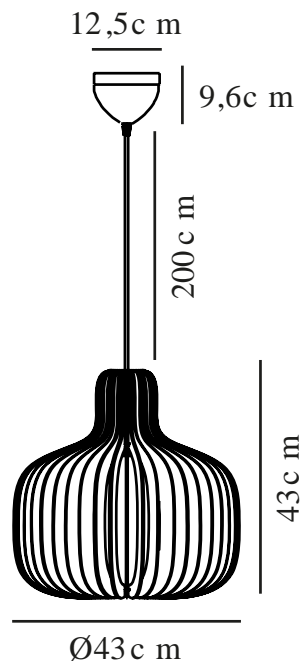

# HAZO 43 | TAKPENDEL | NATUR

2512053014

nordlux®

Spenning (V): 220-240 Volt  
IP-grad: IP20

Maksimal lysstyrke (W): 60W  
Klasse (Klasse 1, Klasse 2, Klasse 3): Klasse 2 (Dobbelt isolert)

Pæresokkel: E27  
Parallellkobling: False

Primært materiale: Tre  
Sekundært materiale: Metal  
Kabelfarge: Hvit  
Kabellengde (cm): 200  
Kabelens overflatemateriale: Tekstil  
Kan kabelen byttes ut?: False

Farge: Natur

Høyde (cm): 43  
Skjerm diameter (cm): 43  
Lengde (cm): 43

EAN: 5704924024276  
TUN: 2439870  
Artikkelnummer: 2512053014

Stk. per master box: 3  
Høyde på salgseske (cm): 45  
Bredde på salgseske (cm): 20.5  
Dybde på salgseske (cm): 15  
Volum i salgseske m<sup>3</sup>: 0.0138  
Produktets nettovekt (kg): 2.334

- Naturlig og mykt design • Trestrukturen skaper et vakkert lys- og skyggespill
- Leveres som byggesett som er enkelt å montere

Hazo er en åpen pendel, hvor trestrukturen inviterer naturen inn og skaper et vakkert samspill mellom lys og skygge. Det luftige designet sprer lyset ut i rommet på vakreste vis. Skap ditt eget designuttrykk med en dekorativ pære