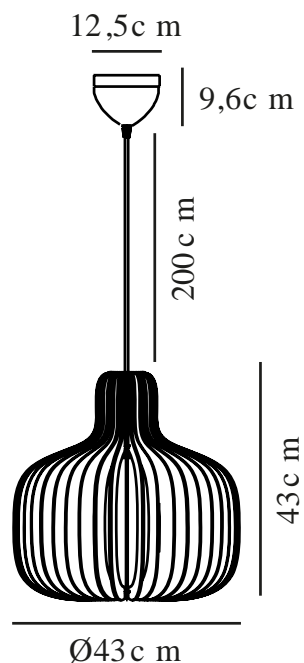

# HAZO 43 | TAKLAMPA | NATUR

2512053014

nordlux®

Spänning (V): 220-240 Volt  
IP-grad: IP20  
Maximal lampeffekt (W): 60W  
Klass (Klass 1, Klass 2, Klass 3):  
Klass 2 (Dubbel isolerad)  
Lampfattning: E27  
Parallellkoppling: False

Primärt material: Trä  
Sekundärt material: Metall  
Kabelfärg: Vit  
Kabellängd (cm): 200  
Ytmaterial på kabeln: Textil  
Är kabeln utbytbar?: False  
Färg: Natur

Höjd (cm): 43  
Skärmdiameter (cm): 43  
Längd (cm): 43  
EAN: 5704924024276  
TUN: 2439870  
Artikelnummer: 2512053014  
Antal per kolla: 3  
Säljförpackning höjd (cm): 45

Säljförpackning bredd cm: 20.5  
Säljförpackning djup (cm): 15  
Säljförpackning volym m<sup>3</sup>: 0.0138  
Produktens nettovikt (kg): 2.334

- Naturlig och mjuk design • Trästrukturen skapar ett vackert ljus- och skuggspel
- Kommer i ett platt paket och är enkel att montera