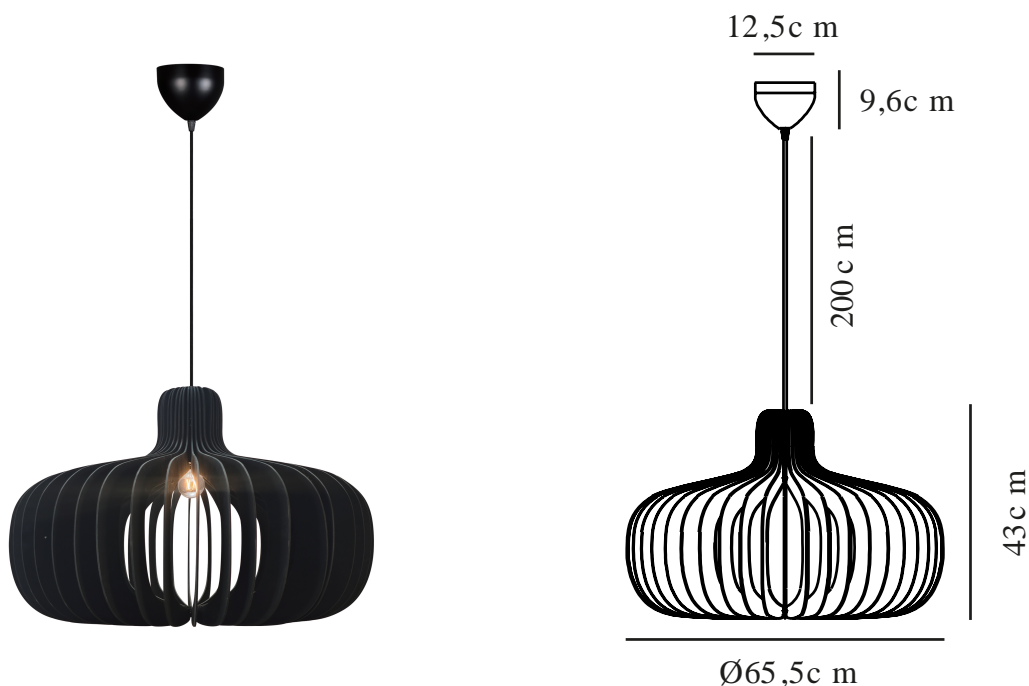

HAZO 65 | PENDEL | SORT

2512073003

nordlux®

Spænding (V): 220-240 Volt
IP-vurdering: IP20
Maksimal pæreeffekt (W): 60W
Klasse (klasse 1, klasse 2, klasse 3): Klasse 2 (Dobbelt isoleret)
Pærefatning: E27
Parallelforbindelse: False

Primært materiale: Træ
Sekundært materiale: Plast
Ledningens farve: Sort
Ledningens længde (cm): 200
Ledningens overflademateriale:
Tekstil
Kan ledningen udskiftes?: False

Farve: Sort
Højde (cm): 43
Skærm diameter (cm): 65.5
Længde (cm): 65.5
EAN-nummer: 5704924024283
TUN: 2439871
Varenummer: 2512073003

Stk. pr. master-kasse: 3
Salgskasse, højde (cm): 45
Salgskasse, bredde (cm): 32
Salgskasse, dybde (cm): 15
Salgskasse, volumen (m³): 0.0216
Nettovægt af produkt (kg): 2.955

- Naturligt og blødt design • Træstruktur skaber smukt lys- og skyggespil
- Knockdown-pakket og nem at samle

Hazo er en åben pendel, hvor træstrukturen inviterer naturen indenfor og skaber et smukt samspil mellem lys og skygge. Det luftige design spreder lyset ud i rummet på smukkeste vis. Skab dit eget designudtryk ved at tilføje en dekorativ pære.