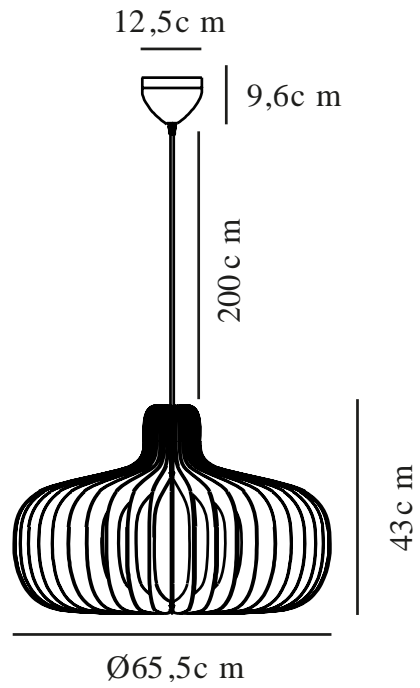

# HAZO 65 | [PENDANT] | [BLACK]

2512073003

nordlux®

: 220-240 Volt  
: IP20  
: 60W  
: E27  
: False

: 200  
: False

: 43  
: 65.5