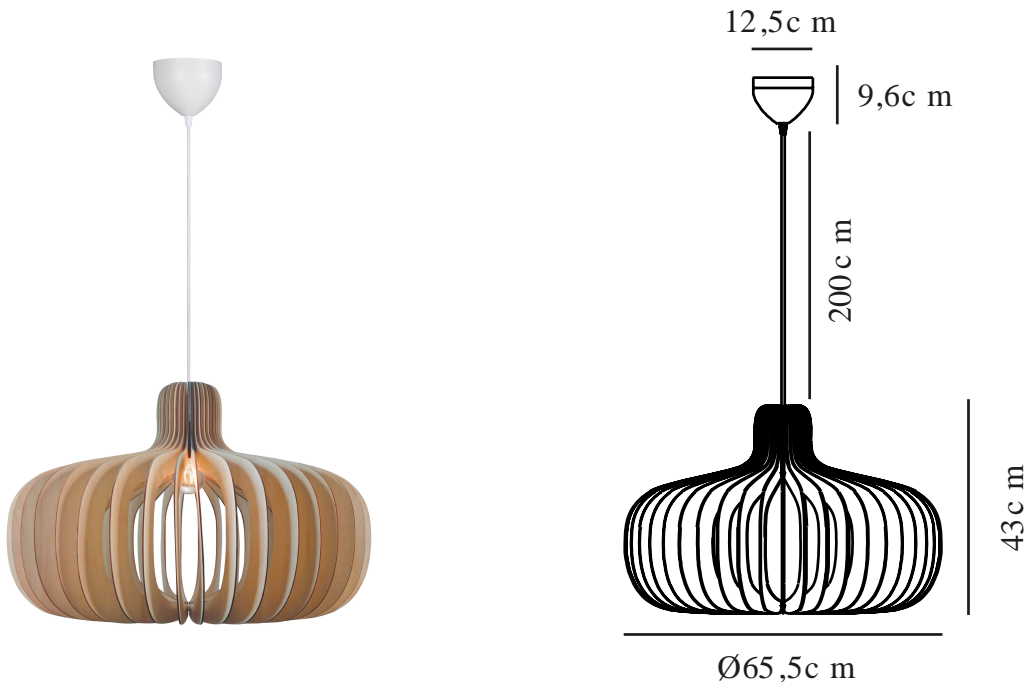

# HAZO 65 | PENDEL | NATUR

2512073014

nordlux®

Spænding (V): 220-240 Volt  
IP-vurdering: IP20  
Maksimal pæreeffekt (W): 60W  
Klasse (klasse 1, klasse 2, klasse 3): Klasse 2 (Dobbelt isoleret)  
Pærefatning: E27  
Parallelforbindelse: False

Primært materiale: Træ  
Sekundært materiale: Plast  
Ledningens farve: Hvid  
Ledningens længde (cm): 200  
Ledningens overflademateriale:  
Tekstil  
Kan ledningen udskiftes?: False

Farve: Natur  
Højde (cm): 43  
Skærm diameter (cm): 65.5  
Længde (cm): 65.5  
EAN-nummer: 5704924024290  
TUN: 2439872  
Varenummer: 2512073014

Stk. pr. master-kasse: 3  
Salgskasse, højde (cm): 45  
Salgskasse, bredde (cm): 32  
Salgskasse, dybde (cm): 15  
Salgskasse, volumen (m<sup>3</sup>): 0.0216  
Nettovægt af produkt (kg): 2.955

- Naturligt og blødt design • Træstruktur skaber smukt lys- og skyggespil
- Knockdown-pakket og nem at samle

Hazo er en åben pendel, hvor træstrukturen inviterer naturen indenfor og skaber et smukt samspil mellem lys og skygge. Det luftige design spreder lyset ud i rummet på smukkeste vis. Skab dit eget designudtryk ved at tilføje en dekorativ pære.