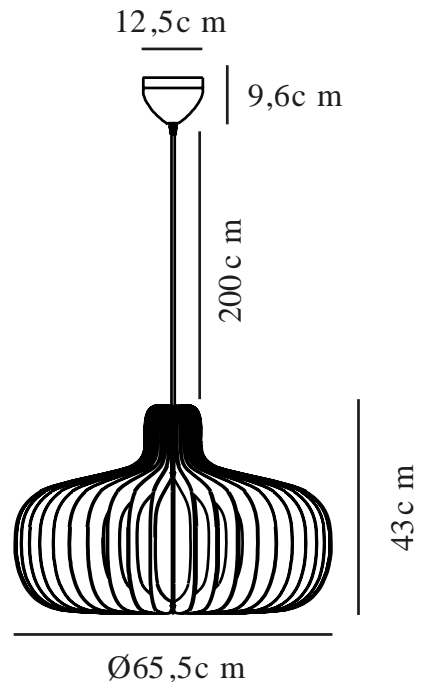

# HAZO 65 | [PENDANT] | [NATUREBROWN]

2512073014

nordlux®

: 220-240 Volt  
: IP20  
: 60W  
: E27  
: False

: 200  
: False

: 43  
: 65.5