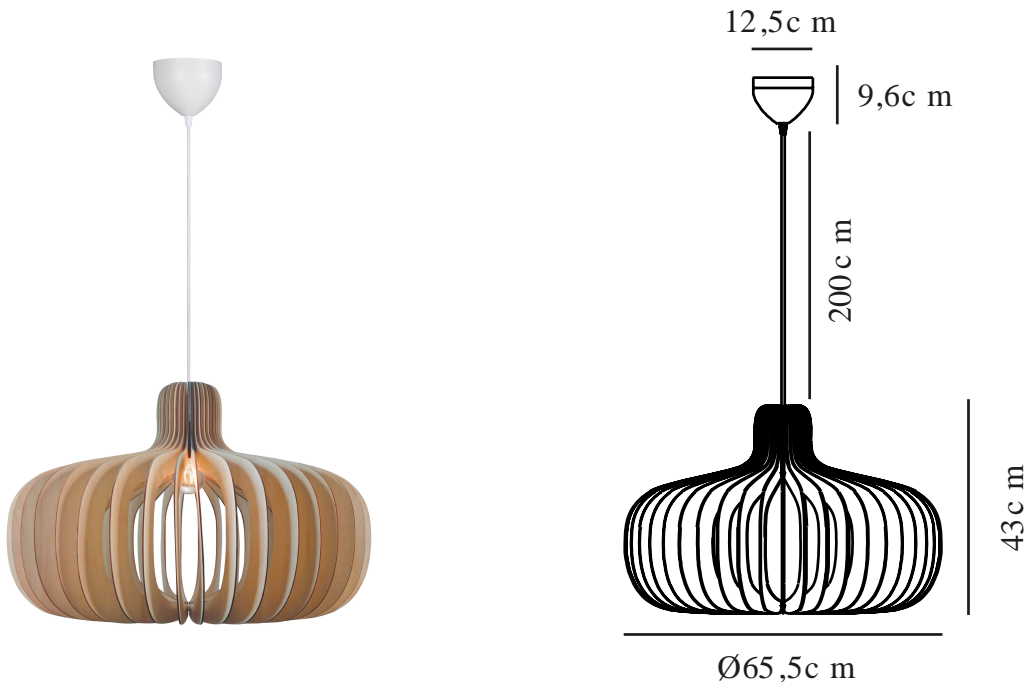

# HAZO 65 | SUSPENSION | NATURE (MARRON)

2512073014

nordlux®

Tension (V): 220-240 Volt  
Protection IP: IP20  
Puissance maximale de l'ampoule (W): 60W  
Classe (Classe 1, Classe 2, Classe 3): Classe 2 (Double isolation)  
Culot d'ampoule: E27  
Connexion parallèle: False

Matière première: Bois  
Matériau secondaire: Matière plastique  
Couleur du câble: Blanc  
Longueur du câble (cm): 200  
Matériau de surface du câble: Textile  
Le câble est-il remplaçable: False  
Couleur: Nature (marron)

Hauteur (cm): 43  
Diamètre de l'abat-jour (cm): 65.5  
Longueur (cm): 65.5  
EAN: 5704924024290  
TUN: 2439872  
Numéro d'article: 2512073014  
Pièces par unité d'emballage: 3  
Hauteur de la boîte de vente (cm): 45  
Largeur de la boîte de vente (cm): 32

Hazo est une suspension ouverte dont la structure en bois fait entrer la nature à l'intérieur et crée un magnifique jeu d'ombres et de lumières. Le design aéré diffuse une magnifique lumière dans toute la pièce. Créez votre propre design en ajoutant une ampoule décorative.