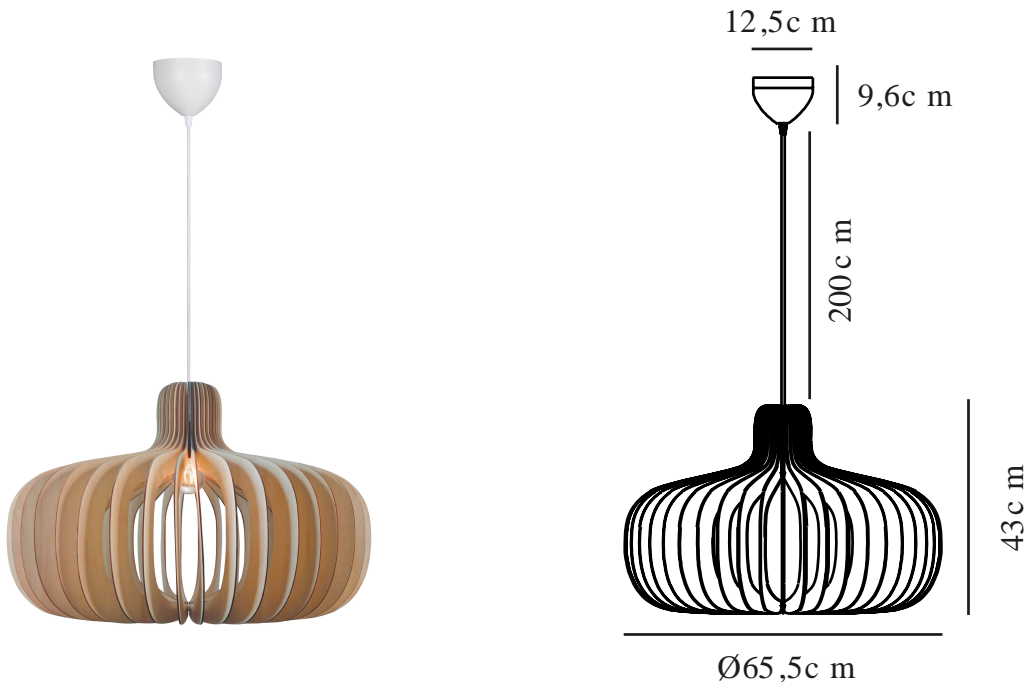

HAZO 65 | HANGERS / OPGESCHORTE VERLICHTING | NATUUR (BRUIN)

2512073014

nordlux®

Spanning (V): 220-240 Volt
IP-graad: IP20
Maximaal lampvermogen (W):
60W
Klasse (Klasse 1, Klasse 2,
Klasse 3): Klasse 2 (Dubbele
isolatie)
Lampfitting: E27
Parallele verbinding: False

Kleur: Natuur (bruin)
Hoogte (cm): 43
Diameter kap (cm): 65.5
Lengte (cm): 65.5
EAN: 5704924024290

TUN: 2439872
Artikelnummer: 2512073014
Stuks per masterdoos: 3
Hoogte verkoopdoos (cm): 45
Breedte verkoopdoos (cm): 32
Diepte verkoopdoos (cm): 15
Verkoopdoos inhoud m³: 0.0216
Nettogewicht product (kg): 2.955

Primair materiaal: Hout
Secundair materiaal: Plastic
Kleur van de kabel: Wit
Lengte van de kabel (cm): 200
Oppervlaktemateriaal van de
kabel:: Textiel
Is de kabel vervangbaar?: False

- **Natuurlijk en zacht ontwerp** • De houten structuur creëert een prachtig spel van licht en schaduw
- **Plat verpakt en eenvoudig te monteren**

Hazo is een open hanglamp, waarbij de houten structuur de natuur naar binnen haalt en een prachtig spel van licht en schaduw creëert. Het luchtige design verspreidt het licht op de mooiste manier in de kamer. Creëer je eigen designexpressie door een decoratieve lamp toe te voegen.