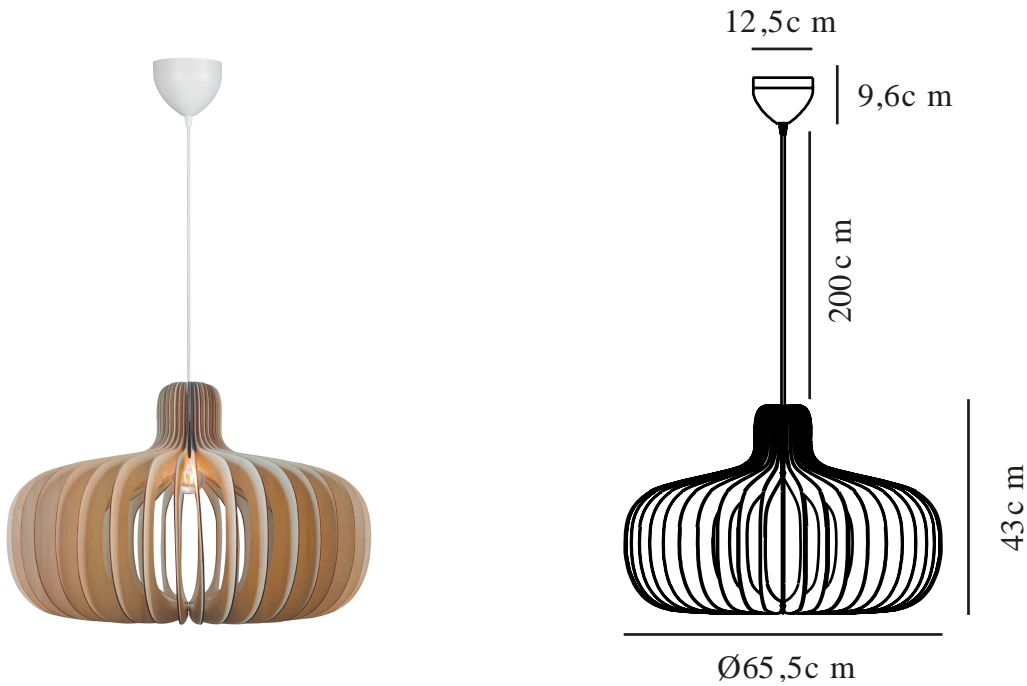

HAZO 65 | TAKPENDEL | NATUR

2512073014

nordlux®

Spenning (V): 220-240 Volt
IP-grad: IP20

Maksimal lysstyrke (W): 60W
Klasse (Klasse 1, Klasse 2, Klasse 3): Klasse 2 (Dobbelt isolert)

Pæresokkel: E27
Parallellkobling: False

Primært materiale: Tre
Sekundært materiale: Plast
Kabelfarge: Hvit
Kabellengde (cm): 200
Kabelens overflatemateriale: Tekstil
Kan kabelen byttes ut?: False

Farge: Natur

Høyde (cm): 43
Skjerm diameter (cm): 65.5
Lengde (cm): 65.5

EAN: 5704924024290
TUN: 2439872
Artikkelnummer: 2512073014

Stk. per master box: 3
Høyde på salgseske (cm): 45
Bredde på salgseske (cm): 32
Dybde på salgseske (cm): 15
Volum i salgseske m³: 0.0216
Produktets nettovekt (kg): 2.955

- Naturlig og mykt design • Trestrukturen skaper et vakkert lys- og skyggespill
- Leveres som byggesett som er enkelt å montere

Hazo er en åpen pendel, hvor trestrukturen inviterer naturen inn og skaper et vakkert samspill mellom lys og skygge. Det luftige designet sprer lyset ut i rommet på vakreste vis. Skap ditt eget designuttrykk med en dekorativ pære