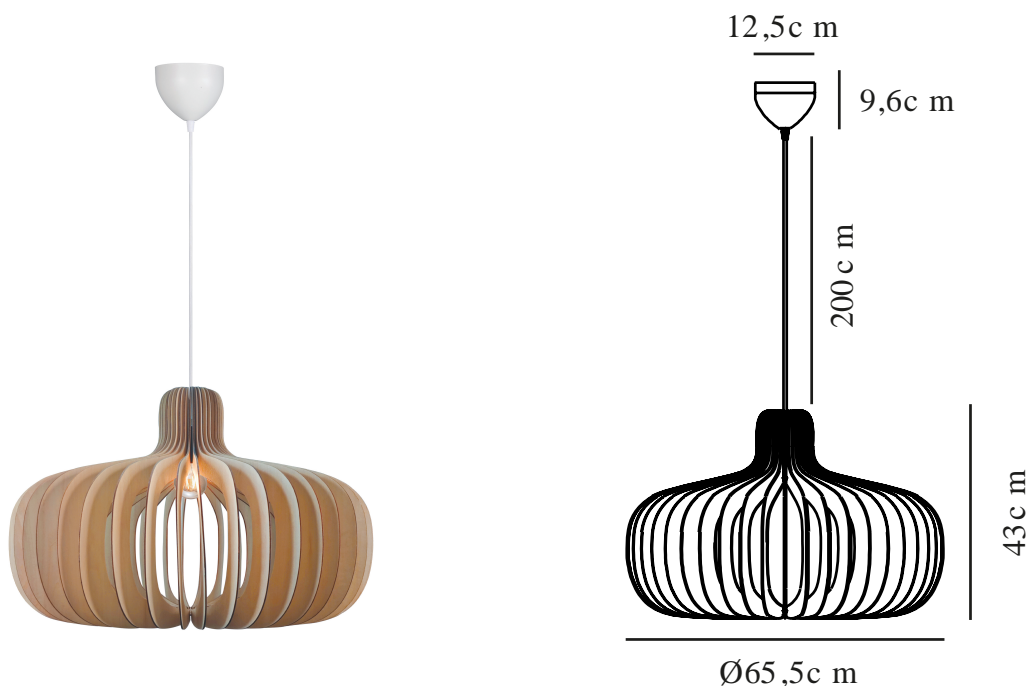

HAZO 65 | TAKLAMPA | NATUR

2512073014

nordlux®

Spänning (V): 220-240 Volt
IP-grad: IP20
Maximal lampeffekt (W): 60W
Klass (Klass 1, Klass 2, Klass 3):
Klass 2 (Dubbel isolerad)
Lampfattning: E27
Parallellkoppling: False

Primärt material: Trä
Sekundärt material: Plast
Kabelfärg: Vit
Kabellängd (cm): 200
Ytmaterial på kabeln: Textil
Är kabeln utbytbar?: False
Färg: Natur

Höjd (cm): 43
Skärmdiameter (cm): 65.5
Längd (cm): 65.5
EAN: 5704924024290
TUN: 2439872
Artikelnummer: 2512073014
Antal per kolla: 3
Säljförpackning höjd (cm): 45

Säljförpackning bredd cm: 32
Säljförpackning djup (cm): 15
Säljförpackning volym m³: 0.0216
Produktens nettovikt (kg): 2.955

- Naturlig och mjuk design • Trästrukturen skapar ett vackert ljus- och skuggspel
- Kommer i ett platt paket och är enkel att montera

Hazo är en öppen pendellampa där trästrukturen bjuder in naturen och skapar ett vackert samspel mellan ljus och skugga. Den luftiga designen sprider ljuset i hela rummet på ett väldigt vackert sätt. Skapa ditt eget designuttryck genom att använda en dekorativ glödlampa.