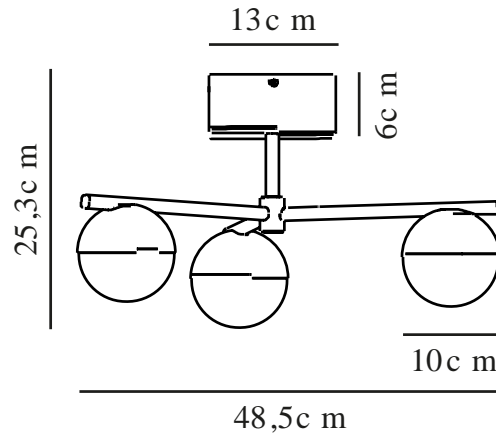

CONTINA | DECKENLEUCHE | SCHWARZ

2512096003

nordlux®

Spannung (V): 220-240 Volt
IP-Grad: IP20
Maximale Lampenleistung (W):
3x5W
Klasse (Klasse 1, Klasse 2,
Klasse 3): Klasse 2 (Dopp. isoliert)
Leuchtmittelsockel: G9
Parallelschaltung: False

Hauptmaterial: Metall
Sekundärmaterial: Glas

Farbe: Schwarz
Höhe (cm): 25.3
Schirmdurchmesser (cm): 10
Schirmhöhe (cm): 5
Länge (cm): 48.5

EAN: 5704924024306
TUN: 2439873
Artikelnummer: 2512096003

Stück pro Hauptkarton: 3
Verkaufsbox Höhe (cm): 45
Verkaufsbox Breite (cm): 23
Verkaufsbox Tiefe (cm): 17
Verkaufsbox Volumen m³: 0.0176
Produkt Nettogewicht (kg): 1.25

- **Moderner Art-déco-Stil** • **Opalweißes mundeblasenes Glas**
- **Drei Leuchtenköpfe, die ein praktisches Licht ausstrahlen**

Contina verfügt über ein elegantes und modernes Design – das leichte Gestell wird durch eine kugelförmige Glaskuppel aus opalweißem Glas ergänzt, welche die Lichtquelle verbirgt und im Raum ein schönes, blendfreies Licht verströmt. Das schmale Design sorgt dafür, dass diese Deckenleuchte nur wenig Platz einnimmt und die Sicht nicht behindert. Dadurch eignet sie sich perfekt für einen Flur, den Eingangsbereich oder das Schlafzimmer.