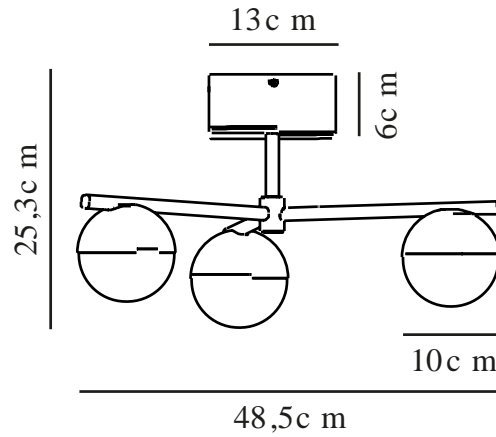

CONTINA | LOFTLAMPE | SORT

2512096003

nordlux®

Spænding (V): 220-240 Volt
IP-vurdering: IP20
Maksimal pæreeffekt (W): 3x5W
Klasse (klasse 1, klasse 2, klasse 3): Klasse 2 (Dobbelt isoleret)
Pærefatning: G9
Parallelforbindelse: False

Primært materiale: Metal
Sekundært materiale: Glas
Farve: Sort

Højde (cm): 25.3
Skærm diameter (cm): 10
Skærmhøjde (cm): 5
Længde (cm): 48.5
EAN-nummer: 5704924024306
TUN: 2439873
Varenummer: 2512096003
Stk. pr. master-kasse: 3

Salgskasse, højde (cm): 45
Salgskasse, bredde (cm): 23
Salgskasse, dybde (cm): 17
Salgskasse, volumen (m³): 0.0176
Nettovægt af produkt (kg): 1.25

- Moderne art deco-stil
- Opalhvidt mundblæst glas
- Tre lampehoveder, der udsender et praktisk lys