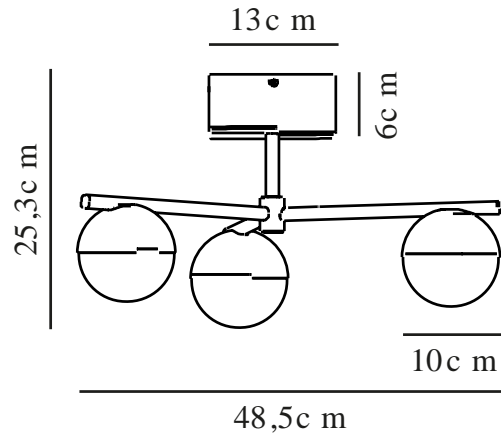

CONTINA | [CEILING] | [BLACK]

2512096003

nordlux®

: 220-240 Volt
: IP20
: 3x5W
: G9
: False

: 25.3
: 10
: 5