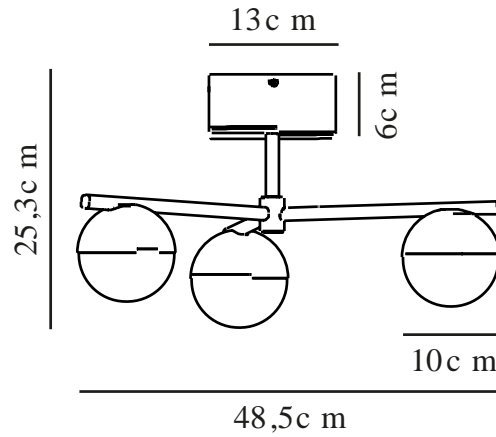

CONTINA | PLAFONDVERLICHTING | ZWART

2512096003

nordlux®

Spanning (V): 220-240 Volt
IP-graad: IP20
Maximaal lampvermogen (W):
3x5W
Klasse (Klasse 1, Klasse 2,
Klasse 3): Klasse 2 (Dubbele
isolatie)
Lampfitting: G9
Parallele verbinding: False

Kleur: Zwart
Hoogte (cm): 25.3
Diameter kap (cm): 10
Hoogte kap (cm): 5
Lengte (cm): 48.5
EAN: 5704924024306
TUN: 2439873

Artikelnummer: 2512096003
Stuks per masterdoos: 3
Hoogte verkoopdoos (cm): 45
Breedte verkoopdoos (cm): 23
Diepte verkoopdoos (cm): 17
Verkoopdoos inhoud m³ : 0.0176
Nettogewicht product (kg): 1.25

Primair materiaal: Metaal
Secundair materiaal: Glas

- Hedendaagse artdecostijl
- Opaalwit mondgeblazen glas
- Drie lampkoppen bieden praktische verlichting

Contina heeft een elegant en modern ontwerp - het lichtgewicht frame wordt gecombineerd met een bolvormige opaalwitte glazen koepel die de lichtbron verbergt en een zacht, niet-verblindend licht in de kamer verspreidt. Met het slanke ontwerp belemmert de plafondlamp je zicht niet en neemt ze geen onnodige ruimte in beslag in de kamer, waardoor ze perfect is voor een gang, hal of slaapkamer.