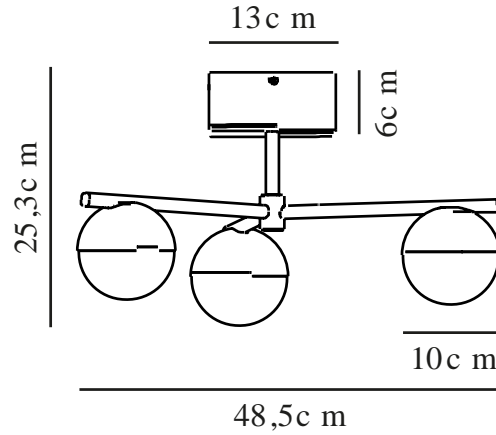

CONTINA | TAKLAMPE | SORT

2512096003

nordlux®

Spenning (V): 220-240 Volt
IP-grad: IP20
Maksimal lysstyrke (W): 3x5W
Klasse (Klasse 1, Klasse 2, Klasse 3): Klasse 2 (Dobbelt isolert)
Pæresokkel: G9
Parallellkobling: False

Primært materiale: Metal
Sekundært materiale: Glas

Farge: Sort

Høyde (cm): 25.3
Skjerm diameter (cm): 10
Skjerm høyde (cm): 5
Lengde (cm): 48.5

EAN: 5704924024306
TUN: 2439873

Artikkelnummer: 2512096003
Stk. per master box: 3
Høyde på salgseske (cm): 45
Bredde på salgseske (cm): 23
Dybde på salgseske (cm): 17
Volum i salgseske m³ : 0.0176
Produktets nettovekt (kg): 1.25

- Moderne art deco-stil
- Opalhvitt munblåst glass
- Tre lampehoder som avgir et praktisk lys

Contina har et elegant og moderne design – det lette stativet fullendes av en kuleformet glasskuppel i opalhvitt glass som skjuler lyskilden og sprer et vakkert blendfritt lys ut i rommet. Det smale designet gjør at taklampen verken tar så mye plass i rommet eller stjeler utsikten, og den er derfor perfekt i gangen, entréen eller på soverommet.