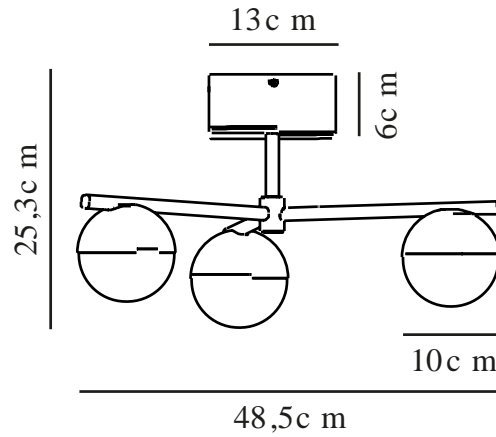

CONTINA | PLAFOND | SVART

2512096003

nordlux®

Spänning (V): 220-240 Volt
IP-grad: IP20
Maximal lampeffekt (W): 3x5W
Klass (Klass 1, Klass 2, Klass 3):
Klass 2 (Dubbel isolerad)
Lampfatning: G9
Parallellkoppling: False

Höjd (cm): 25.3
Skärmdiameter (cm): 10
Skärnhöjd (cm): 5
Längd (cm): 48.5
EAN: 5704924024306
TUN: 2439873
Artikelnummer: 2512096003

Antal per kolla: 3
Säljförpackning höjd (cm): 45
Säljförpackning bredd cm: 23
Säljförpackning djup (cm): 17
Säljförpackning volym m³: 0.0176
Productens nettovikt (kg): 1.25

Primärt material: Metall
Sekundärt material: Glas
Färg: Svart

- Modern art déco-stil • Opalvitt munblåst glas
- Tre lamphuvuden som ger funktionell belysning

Contina har en elegant och modern design – den lätta ramen övergår i en kulformad glaskupol i opalvitt glas som döljer ljuskällan och sprider ett vackert bländfritt ljus i rummet. Den smäckra designen gör att taklampan inte tar för mycket plats i rummet eller skymmer utsikten, vilket gör den perfekt för hallen, entrén eller sovrummet.