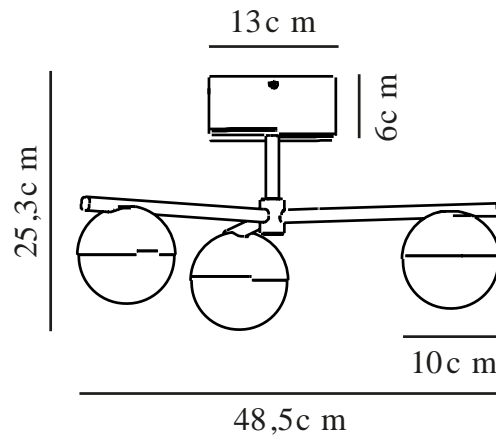

CONTINA | LOFTLAMPE | BØRSTET MESSING

2512096035

nordlux®

Spænding (V): 220-240 Volt
IP-vurdering: IP20
Maksimal pæreeffekt (W): 3x5W
Klasse (klasse 1, klasse 2, klasse 3): Klasse 2 (Dobbelt isoleret)
Pærefatning: G9
Parallelforbindelse: False

Primært materiale: Metal
Sekundært materiale: Glas
Farve: Børstet messing

Højde (cm): 25.3
Skærm diameter (cm): 10
Skærmhøjde (cm): 5
Længde (cm): 48.5
EAN-nummer: 5704924024313
TUN: 2439874
Varenummer: 2512096035
Stk. pr. master-kasse: 3

Salgskasse, højde (cm): 45
Salgskasse, bredde (cm): 23
Salgskasse, dybde (cm): 17
Salgskasse, volumen (m³): 0.0176
Nettovægt af produkt (kg): 1.25

- Moderne art deco-stil
- Opalhvidt mundblæst glas
- Tre lampehoveder, der udsender et praktisk lys