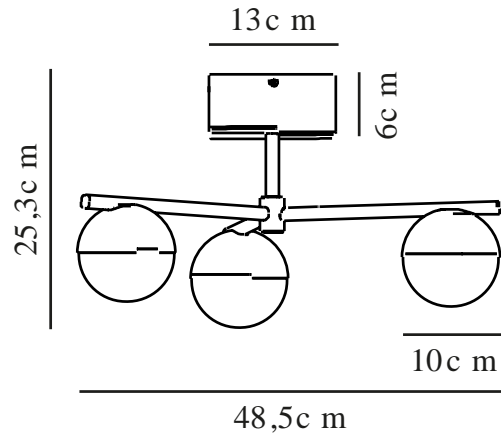

CONTINA | [CEILING] | [BRUSHEDBRASS]

2512096035

nordlux®

: 220-240 Volt
: IP20
: 3x5W
: G9
: False

: 25.3
: 10
: 5