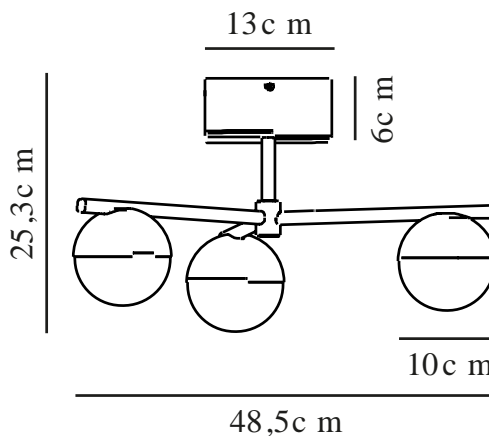

CONTINA | PLAFONNIER | LAITON BROSSÉ

2512096035

nordlux®

Tension (V): 220-240 Volt
Protection IP: IP20
Puissance maximale de l'ampoule (W): 3x5W
Classe (Classe 1, Classe 2, Classe 3): Classe 2 (Double isolation)
Culot d'ampoule: G9
Connexion parallèle: False

Matière première: Métal
Matériau secondaire: Verrerie
Couleur: Laiton brossé

Hauteur (cm): 25.3
Diamètre de l'abat-jour (cm): 10
Hauteur de l'abat-jour (cm): 5
Longueur (cm): 48.5

EAN: 5704924024313
TUN: 2439874
Numéro d'article: 2512096035
Pièces par unité d'emballage: 3
Hauteur de la boîte de vente (cm): 45
Largeur de la boîte de vente (cm): 23

Profondeur de la boîte de vente (cm): 17
Volume de la boîte de vente m³: 0.0176
Poids net du produit (kg): 1.25

- Style Art déco moderne • Verre soufflé à la bouche blanc opalin
- Trois têtes de lampe qui diffusent une lumière pratique