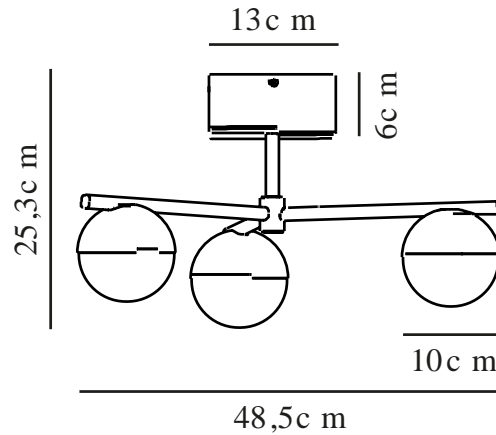

CONTINA | PLAFONDVERLICHTING | GEBORSTELD **nordlux**[®]

MESSING

2512096035

Spanning (V): 220-240 Volt
IP-graad: IP20
Maximaal lampvermogen (W):
3x5W
Klasse (Klasse 1, Klasse 2,
Klasse 3): Klasse 2 (Dubbele
isolatie)
Lampfitting: G9
Parallele verbinding: False

Kleur: Geborsteld messing

Hoogte (cm): 25.3
Diameter kap (cm): 10
Hoogte kap (cm): 5
Lengte (cm): 48.5

EAN: 5704924024313
TUN: 2439874

Artikelnummer: 2512096035
Stuks per masterdoos: 3
Hoogte verkoopdoos (cm): 45
Breedte verkoopdoos (cm): 23
Diepte verkoopdoos (cm): 17
Verkoopdoos inhoud m³ : 0.0176
Nettogewicht product (kg): 1.25

Primair materiaal: Metaal
Secundair materiaal: Glas

- Hedendaagse artdecostijl
- Opaalwit mondgeblazen glas
- Drie lampkoppen bieden praktische verlichting

Contina heeft een elegant en modern ontwerp - het lichtgewicht frame wordt gecombineerd met een bolvormige opaalwitte glazen koepel die de lichtbron verbergt en een zacht, niet-verblindend licht in de kamer verspreidt. Met het slanke ontwerp belemmert de plafondlamp je zicht niet en neemt ze geen onnodige ruimte in beslag in de kamer, waardoor ze perfect is voor een gang, hal of slaapkamer.