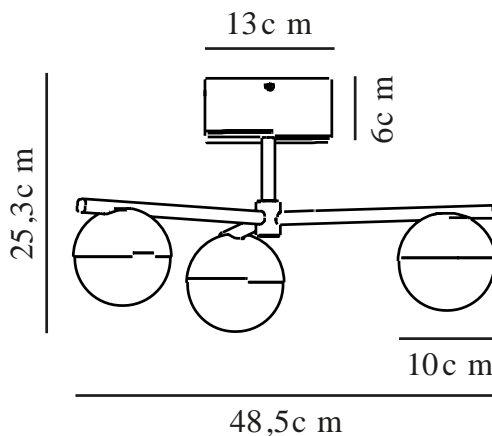

CONTINA | TAKLAMPE | BØRSTET MESSING

2512096035

nordlux®

Spenning (V): 220-240 Volt
IP-grad: IP20
Maksimal lysstyrke (W): 3x5W
Klasse (Klasse 1, Klasse 2, Klasse 3): Klasse 2 (Dobbelt isolert)
Pæresokkel: G9
Parallellkobling: False

Primært materiale: Metal
Sekundært materiale: Glas

Farge: Børstet Messing

Høyde (cm): 25.3
Skjerm diameter (cm): 10
Skjerm høyde (cm): 5
Lengde (cm): 48.5

EAN: 5704924024313
TUN: 2439874

Artikkelnummer: 2512096035

Stk. per master box: 3

Høyde på salgseske (cm): 45
Bredde på salgseske (cm): 23
Dybde på salgseske (cm): 17
Volum i salgseske m³ : 0.0176
Produktets nettovekt (kg): 1.25

- Moderne art deco-stil
- Opalhvitt munblåst glass
- Tre lampehoder som avgir et praktisk lys