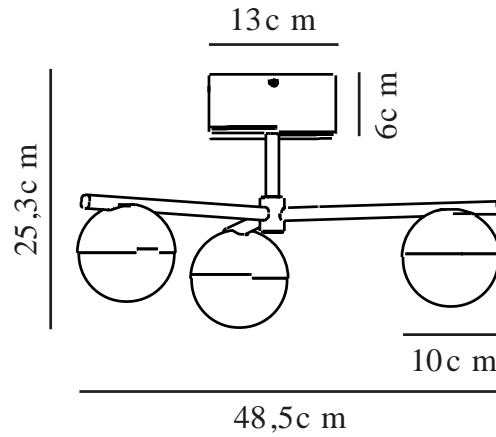

CONTINA | PLAFOND | BORSTAD MÄSSING

2512096035

nordlux®

Spänning (V): 220-240 Volt
IP-grad: IP20
Maximal lampeffekt (W): 3x5W
Klass (Klass 1, Klass 2, Klass 3):
Klass 2 (Dubbel isolerad)
Lampfatning: G9
Parallellkoppling: False

Höjd (cm): 25.3
Skärmdiameter (cm): 10
Skärnhöjd (cm): 5
Längd (cm): 48.5
EAN: 5704924024313
TUN: 2439874
Artikelnummer: 2512096035

Antal per kolla: 3
Säljförpackning höjd (cm): 45
Säljförpackning bredd cm: 23
Säljförpackning djup (cm): 17
Säljförpackning volym m³: 0.0176
Productens nettovikt (kg): 1.25

Primärt material: Metall
Sekundärt material: Glas
Färg: Borstad Mässing

- Modern art déco-stil
- Opalvitt munblåst glas
- Tre lamphuvuden som ger funktionell belysning

Contina har en elegant och modern design – den lätta ramen övergår i en kulformad glaskupol i opalvitt glas som döljer ljuskällan och sprider ett vackert bländfritt ljus i rummet. Den smäckra designen gör att taklampan inte tar för mycket plats i rummet eller skymmer utsikten, vilket gör den perfekt för hallen, entrén eller sovrummet.