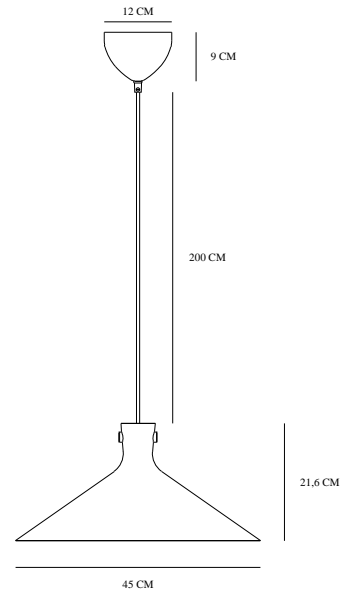

# DORINA | PENDELLEUCHE | WEISS

2512143001

nordlux®

Spannung (V): 220-240 Volt  
IP-Grad: IP20  
Maximale Lampenleistung (W):  
60W  
Klasse (Klasse 1, Klasse 2,  
Klasse 3): Klasse 2 (Dopp. isoliert)  
Leuchtmittelsockel: E27  
Parallelschaltung: False

Hauptmaterial: Metall  
Sekundärmaterial: Holz  
Kabel Farbe: Weiss  
Kabel Länge (cm): 200  
Oberflächenmaterial Kabel:  
Textilien  
Ist das Kabel austauschbar?:  
False

Farbe: Weiss  
Höhe (cm): 21.6  
Schirmdurchmesser (cm): 45  
Länge (cm): 45

EAN: 5704924024320  
TUN: 2439876  
Artikelnummer: 2512143001  
Stück pro Hauptkarton: 2

Verkaufsbox Höhe (cm): 48  
Verkaufsbox Breite (cm): 48  
Verkaufsbox Tiefe (cm): 25  
Verkaufsbox Volumen m<sup>3</sup>: 0.0576  
Produkt Nettogewicht (kg): 1.37