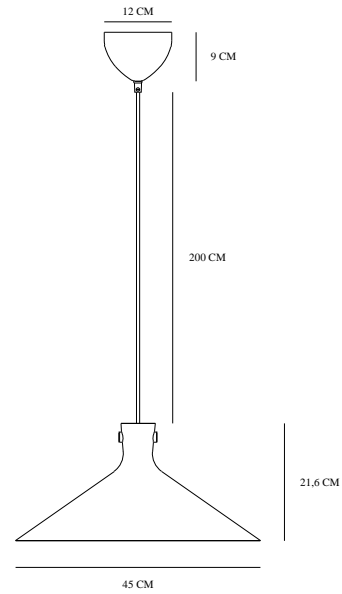

DORINA | PENDEL | HVID

2512143001

nordlux®

Spænding (V): 220-240 Volt
IP-vurdering: IP20
Maksimal pæreeffekt (W): 60W
Klasse (klasse 1, klasse 2, klasse 3): Klasse 2 (Dobbelt isoleret)
Pærefatning: E27
Parallelforbindelse: False

Primært materiale: Metal
Sekundært materiale: Træ
Ledningens farve: Hvid
Ledningens længde (cm): 200
Ledningens overflademateriale: Tekstil
Kan ledningen udskiftes?: False

Farve: Hvid
Højde (cm): 21.6
Skærm diameter (cm): 45
Længde (cm): 45
EAN-nummer: 5704924024320
TUN: 2439876
Varenummer: 2512143001

Stk. pr. master-kasse: 2
Salgskasse, højde (cm): 48
Salgskasse, bredde (cm): 48
Salgskasse, dybde (cm): 25
Salgskasse, volumen (m³): 0.0576
Nettovægt af produkt (kg): 1.37

• Tidløst, skandinavisk design • Elegant materiale mix af træ og metal