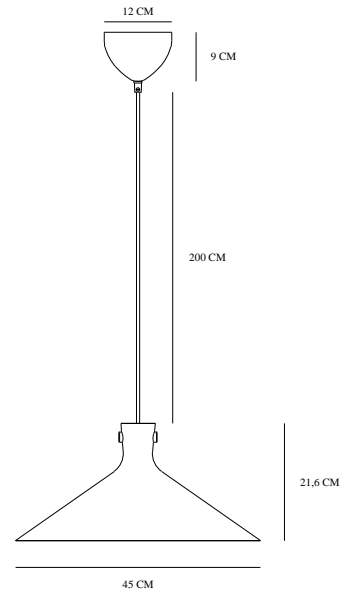

DORINA | [PENDANT] | [WHITE]

2512143001

nordlux®

: 220-240 Volt
: IP20
: 60W
: E27
: False

: 200
: False

: 21.6
: 45