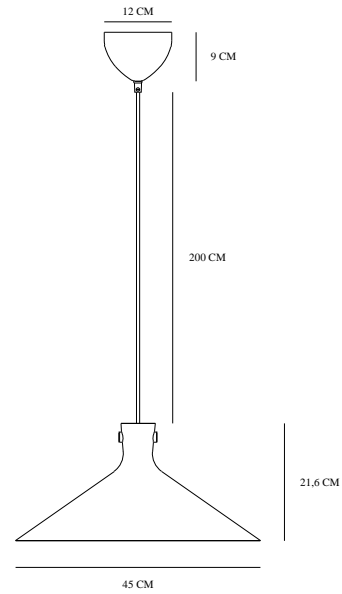

# DORINA | SUSPENSION | BLANC

2512143001

nordlux®

Tension (V): 220-240 Volt  
Protection IP: IP20  
Puissance maximale de l'ampoule (W): 60W  
Classe (Classe 1, Classe 2, Classe 3): Classe 2 (Double isolation)  
Culot d'ampoule: E27  
Connexion parallèle: False

Matière première: Métal  
Matériau secondaire: Bois  
Couleur du câble: Blanc  
Longueur du câble (cm): 200  
Matériau de surface du câble: Textile  
Le câble est-il remplaçable: False  
Couleur: Blanc

Hauteur (cm): 21.6  
Diamètre de l'abat-jour (cm): 45  
Longueur (cm): 45  
EAN: 5704924024320  
TUN: 2439876  
Numéro d'article: 2512143001  
Pièces par unité d'emballage: 2  
Hauteur de la boîte de vente (cm): 48  
Largeur de la boîte de vente (cm): 48

Profondeur de la boîte de vente (cm): 25  
Volume de la boîte de vente m³: 0.0576  
Poids net du produit (kg): 1.37

• Design scandinave intemporel • Mélange élégant de bois et de métal

La suspension Dorina est l'incarnation du minimalisme scandinave. L'abat-jour présente une forme conique intemporelle élégamment complétée par la suspension en bois de bouleau teinté foncé. Elle s'intègre facilement dans un grand nombre d'intérieurs, par exemple au-dessus de la table à manger.