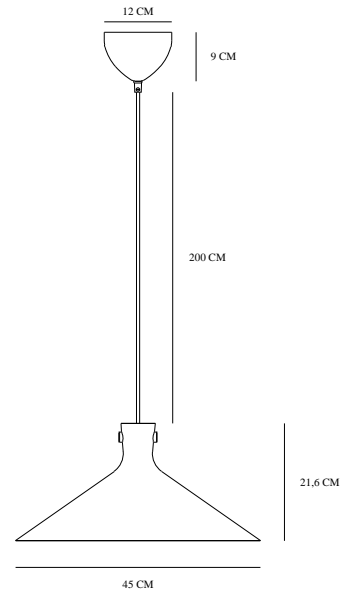

DORINA | HANGERS / OPGESCHORTE VERLICHTING | WIT

2512143001

nordlux®

Spanning (V): 220-240 Volt
IP-graad: IP20
Maximaal lampvermogen (W):
60W
Klasse (Klasse 1, Klasse 2,
Klasse 3): Klasse 2 (Dubbele
isolatie)
Lampfitting: E27
Parallele verbinding: False

Kleur: Wit
Hoogte (cm): 21.6
Diameter kap (cm): 45
Lengte (cm): 45
EAN: 5704924024320

TUN: 2439876
Artikelnummer: 2512143001
Stuks per masterdoos: 2
Hoogte verkoopdoos (cm): 48
Breedte verkoopdoos (cm): 48
Diepte verkoopdoos (cm): 25
Verkoopdoos inhoud m³ : 0.0576
Nettogewicht product (kg): 1.37

Primair materiaal: Metaal
Secundair materiaal: Hout
Kleur van de kabel: Wit
Lengte van de kabel (cm): 200
Oppervlaktemateriaal van de
kabel:: Textiel
Is de kabel vervangbaar?: False

• Tijdloos, Scandinavisch ontwerp • Elegante mix van hout en metaal

De Dorina-hanglamp is het toonbeeld van Scandinavisch minimalisme. De lampenkap heeft een tijdloze kegelvorm die elegant wordt aangevuld door de ophanging van donker gebeitst beukenhout. Past gemakkelijk in een groot aantal interieurontwerpen, bijvoorbeeld boven de eettafel.