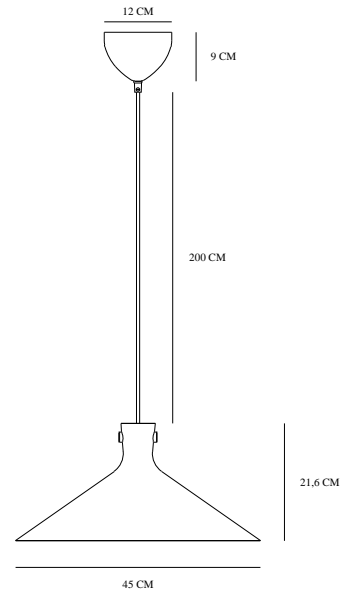

DORINA | TAKPENDEL | HVIT

2512143001

nordlux®

Spenning (V): 220-240 Volt
IP-grad: IP20
Maksimal lysstyrke (W): 60W
Klasse (Klasse 1, Klasse 2, Klasse 3): Klasse 2 (Dobbelt isolert)
Pæresokkel: E27
Parallellkobling: False

Primært materiale: Metall
Sekundært materiale: Tre
Kabelfarge: Hvit
Kabellengde (cm): 200
Kabelens overflatemateriale: Tekstil
Kan kablen byttes ut?: False

Farge: Hvit

Høyde (cm): 21.6
Skjerm diameter (cm): 45
Lengde (cm): 45

EAN: 5704924024320
TUN: 2439876
Artikkelnummer: 2512143001

Stk. per master box: 2
Høyde på salgseske (cm): 48
Bredde på salgseske (cm): 48
Dybde på salgseske (cm): 25
Volum i salgseske m³: 0.0576
Produktets nettovekt (kg): 1.37