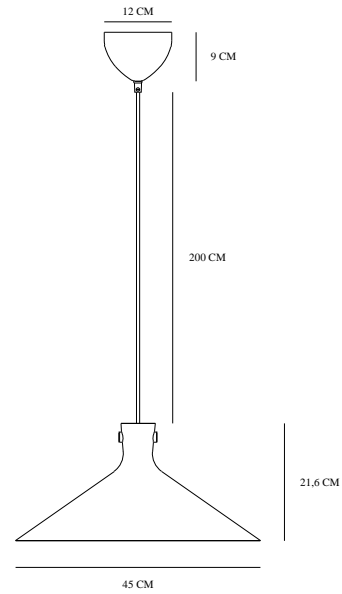

DORINA | TAKLAMPA | VIT

2512143001

nordlux®

Spänning (V): 220-240 Volt
IP-grad: IP20
Maximal lampeffekt (W): 60W
Klass (Klass 1, Klass 2, Klass 3):
Klass 2 (Dubbel isolerad)
Lampfättning: E27
Parallellkoppling: False

Höjd (cm): 21.6
Skärmdiameter (cm): 45
Längd (cm): 45
EAN: 5704924024320
TUN: 2439876
Artikelnummer: 2512143001

Antal per kolla: 2
Säljförpackning höjd (cm): 48
Säljförpackning bredd (cm): 48
Säljförpackning djup (cm): 25
Säljförpackning volym m³: 0.0576
Productens nettovikt (kg): 1.37

Primärt material: Metall
Sekundärt material: Trä
Kabelfärg: Vit
Kabellängd (cm): 200
Ytmaterial på kabeln: Textil
Är kabeln utbytbar?: False
Färg: Vit

• Tidlös skandinavisk design • Elegant materialmix av trä och metall