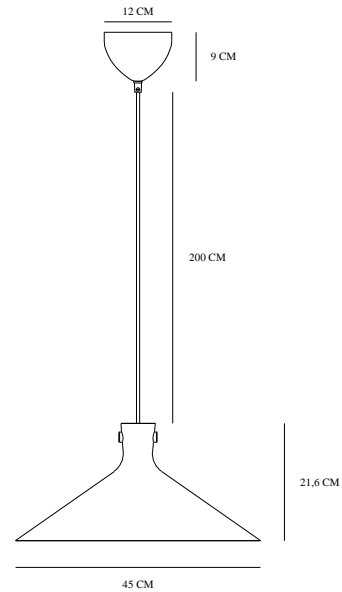

DORINA | PENDELLEUCHE | SCHWARZ

2512143003

nordlux®

Spannung (V): 220-240 Volt
IP-Grad: IP20
Maximale Lampenleistung (W): 60W
Klasse (Klasse 1, Klasse 2, Klasse 3): Klasse 2 (Dopp. isoliert)
Leuchtmittelsockel: E27
Parallelschaltung: False

Hauptmaterial: Metall
Sekundärmaterial: Holz
Kabel Farbe: Schwarz
Kabel Länge (cm): 200
Oberflächenmaterial Kabel: Textilien
Ist das Kabel austauschbar?: False

Farbe: Schwarz
Höhe (cm): 21.6
Schirmdurchmesser (cm): 45
Länge (cm): 45

EAN: 5704924024337
TUN: 2439877
Artikelnummer: 2512143003
Stück pro Hauptkarton: 2

Verkaufsbox Höhe (cm): 48
Verkaufsbox Breite (cm): 48
Verkaufsbox Tiefe (cm): 25
Verkaufsbox Volumen m³: 0.0576
Produkt Nettogewicht (kg): 1.37