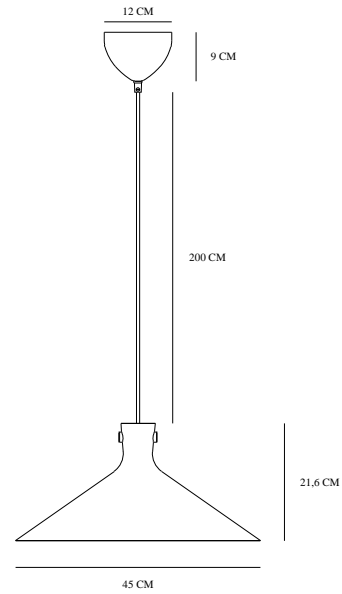

DORINA | PENDEL | SORT

2512143003

nordlux®

Spænding (V): 220-240 Volt
IP-vurdering: IP20
Maksimal pæreeffekt (W): 60W
Klasse (klasse 1, klasse 2, klasse 3): Klasse 2 (Dobbelt isoleret)
Pærefatning: E27
Parallelforbindelse: False

Primært materiale: Metal
Sekundært materiale: Træ
Ledningens farve: Sort
Ledningens længde (cm): 200
Ledningens overflademateriale: Tekstil
Kan ledningen udskiftes?: False

Farve: Sort
Højde (cm): 21.6
Skærm diameter (cm): 45
Længde (cm): 45
EAN-nummer: 5704924024337
TUN: 2439877
Varenummer: 2512143003

Stk. pr. master-kasse: 2
Salgskasse, højde (cm): 48
Salgskasse, bredde (cm): 48
Salgskasse, dybde (cm): 25
Salgskasse, volumen (m³): 0.0576
Nettovægt af produkt (kg): 1.37

• Tidløst, skandinavisk design • Elegant materiale mix af træ og metal