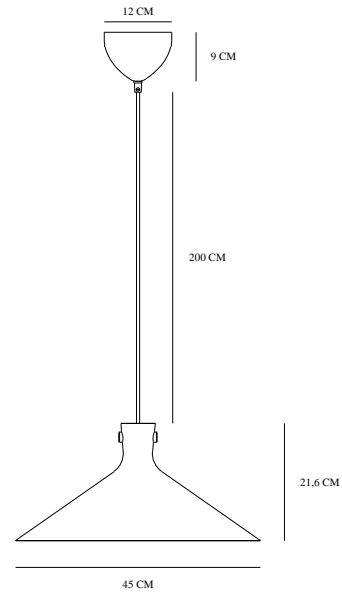

DORINA | SUSPENSION | NOIR

2512143003

nordlux®

Tension (V): 220-240 Volt
Protection IP: IP20
Puissance maximale de l'ampoule (W): 60W
Classe (Classe 1, Classe 2, Classe 3): Classe 2 (Double isolation)
Culot d'ampoule: E27
Connexion parallèle: False

Matière première: Métal
Matériau secondaire: Bois
Couleur du câble: Noir
Longueur du câble (cm): 200
Matériau de surface du câble: Textile
Le câble est-il remplaçable: False
Couleur: Noir

Hauteur (cm): 21.6
Diamètre de l'abat-jour (cm): 45
Longueur (cm): 45
EAN: 5704924024337
TUN: 2439877
Numéro d'article: 2512143003
Pièces par unité d'emballage: 2
Hauteur de la boîte de vente (cm): 48
Largeur de la boîte de vente (cm): 48

Profondeur de la boîte de vente (cm): 25
Volume de la boîte de vente m³: 0.0576
Poids net du produit (kg): 1.37

• Design scandinave intemporel • Mélange élégant de bois et de métal

La suspension Dorina est l'incarnation du minimalisme scandinave. L'abat-jour présente une forme conique intemporelle élégamment complétée par la suspension en bois de bouleau teinté foncé. Elle s'intègre facilement dans un grand nombre d'intérieurs, par exemple au-dessus de la table à manger.