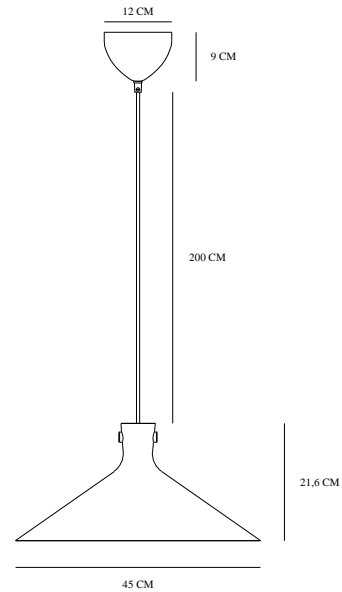

DORINA | HANGERS / OPGESCHORTE VERLICHTING | ZWART

2512143003

nordlux®

Spanning (V): 220-240 Volt
IP-graad: IP20
Maximaal lampvermogen (W):
60W
Klasse (Klasse 1, Klasse 2,
Klasse 3): Klasse 2 (Dubbele
isolatie)
Lampfitting: E27
Parallele verbinding: False

Kleur: Zwart
Hoogte (cm): 21.6
Diameter kap (cm): 45
Lengte (cm): 45
EAN: 5704924024337

TUN: 2439877
Artikelnummer: 2512143003
Stuks per masterdoos: 2
Hoogte verkoopdoos (cm): 48
Breedte verkoopdoos (cm): 48
Diepte verkoopdoos (cm): 25
Verkoopdoos inhoud m³ : 0.0576
Nettogewicht product (kg): 1.37

Primair materiaal: Metaal
Secundair materiaal: Hout
Kleur van de kabel: Zwart
Lengte van de kabel (cm): 200
Oppervlaktemateriaal van de
kabel: Textiel
Is de kabel vervangbaar?: False

• Tijdloos, Scandinavisch ontwerp • Elegante mix van hout en metaal

De Dorina-hanglamp is het toonbeeld van Scandinavisch minimalisme. De lampenkap heeft een tijdloze kegelvorm die elegant wordt aangevuld door de ophanging van donker gebeitst beukenhout. Past gemakkelijk in een groot aantal interieurontwerpen, bijvoorbeeld boven de eettafel.