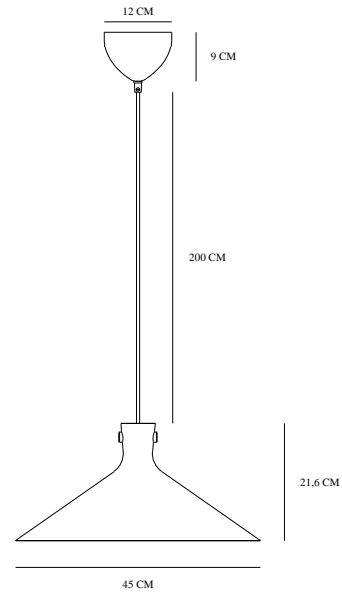

DORINA | TAKPENDEL | SORT

2512143003

nordlux®

Spenning (V): 220-240 Volt
IP-grad: IP20
Maksimal lysstyrke (W): 60W
Klasse (Klasse 1, Klasse 2, Klasse 3): Klasse 2 (Dobbelt isolert)
Pæresokkel: E27
Parallellkobling: False

Primært materiale: Metall
Sekundært materiale: Tre
Kabelfarge: Sort
Kabellengde (cm): 200
Kabelens overflatemateriale: Tekstil
Kan kabelen byttes ut?: False

Farge: Sort

Høyde (cm): 21.6
Skjerm diameter (cm): 45
Lengde (cm): 45

EAN: 5704924024337
TUN: 2439877
Artikkelnummer: 2512143003

Stk. per master box: 2
Høyde på salgseske (cm): 48
Bredde på salgseske (cm): 48
Dybde på salgseske (cm): 25
Volum i salgseske m³: 0.0576
Produktets nettovekt (kg): 1.37