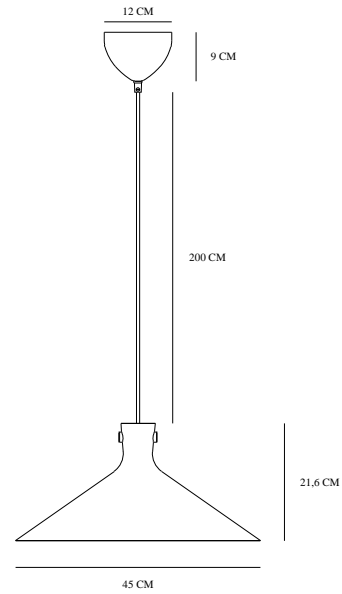

# DORINA | TAKLAMPA | SVART

2512143003

nordlux®

Spänning (V): 220-240 Volt  
IP-grad: IP20  
Maximal lampeffekt (W): 60W  
Klass (Klass 1, Klass 2, Klass 3):  
Klass 2 (Dubbel isolerad)  
Lampfattning: E27  
Parallellkoppling: False

Höjd (cm): 21.6  
Skärmdiameter (cm): 45  
Längd (cm): 45  
EAN: 5704924024337  
TUN: 2439877  
Artikelnummer: 2512143003

Antal per kolla: 2  
Säljförpackning höjd (cm): 48  
Säljförpackning bredd (cm): 48  
Säljförpackning djup (cm): 25  
Säljförpackning volym m<sup>3</sup>: 0.0576  
Productens nettovikt (kg): 1.37

Primärt material: Metall  
Sekundärt material: Trä  
Kabelfärg: Svart  
Kabellängd (cm): 200  
Ytmaterial på kabeln: Textil  
Är kabeln utbytbar?: False  
Färg: Svart

• Tidlös skandinavisk design • Elegant materialmix av trä och metall