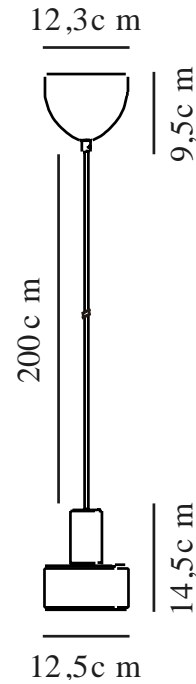

MATIS | PENDELLEUCHE | WEISS

2512183001

nordlux®

Spannung (V): 220-240 Volt
IP-Grad: IP20
Maximale Lampenleistung (W):
40W
Klasse (Klasse 1, Klasse 2,
Klasse 3): Klasse 2 (Dopp. isoliert)
Leuchtmittelsockel: E27
Parallelschaltung: False

Hauptmaterial: Metall
Sekundärmaterial: Plastik
Kabel Farbe: Weiss
Kabel Länge (cm): 200
Oberflächenmaterial Kabel: Plastik
Ist das Kabel austauschbar?:
False

Farbe: Weiss
Höhe (cm): 14.5
Schirmdurchmesser (cm): 12.5
Länge (cm): 12.5

EAN: 5704924024344
TUN: 2439878
Artikelnummer: 2512183001
Stück pro Hauptkarton: 3

Verkaufsbox Höhe (cm): 20
Verkaufsbox Breite (cm): 13.5
Verkaufsbox Tiefe (cm): 13.5
Verkaufsbox Volumen m³: 0.0036
Produkt Nettogewicht (kg): 0.37