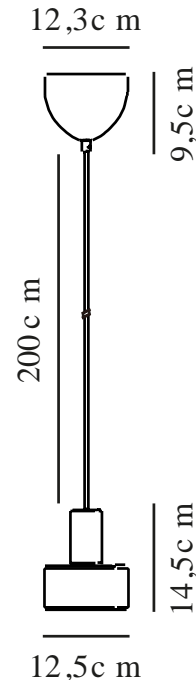

MATIS | PENDEL | HVID

2512183001

nordlux®

Spænding (V): 220-240 Volt
IP-vurdering: IP20
Maksimal pæreeffekt (W): 40W
Klasse (klasse 1, klasse 2, klasse 3): Klasse 2 (Dobbelt isoleret)
Pærefatning: E27
Parallelforbindelse: False

Primært materiale: Metal
Sekundært materiale: Plast
Ledningens farve: Hvid
Ledningens længde (cm): 200
Ledningens overflademateriale: Plast
Kan ledningen udskiftes?: False

Farve: Hvid
Højde (cm): 14.5
Skærm diameter (cm): 12.5
Længde (cm): 12.5
EAN-nummer: 5704924024344
TUN: 2439878
Varenummer: 2512183001

Stk. pr. master-kasse: 3
Salgskasse, højde (cm): 20
Salgskasse, bredde (cm): 13.5
Salgskasse, dybde (cm): 13.5
Salgskasse, volumen (m³): 0.0036
Nettovægt af produkt (kg): 0.37

• Minimalistisk stil • Lyset skinner også gennem det øverste af skærmen