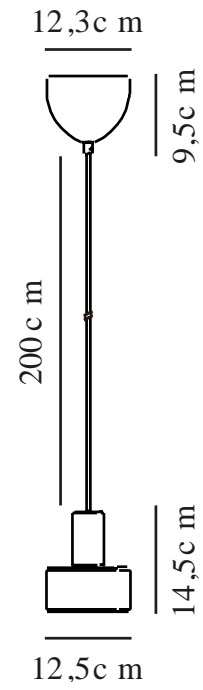

MATIS | [PENDANT] | [WHITE]

2512183001

nordlux®

: 220-240 Volt
: IP20
: 40W
: E27
: False

: 200
: False

: 14.5
: 12.5