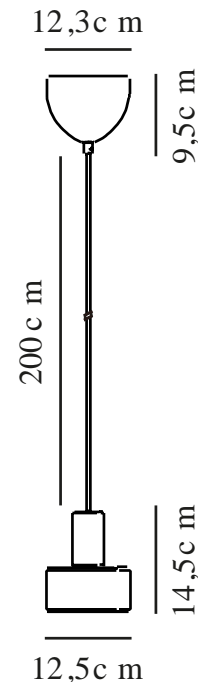

MATIS | HANGERS / OPGESCHORTE VERLICHTING nordlux®

| WIT

2512183001

Spanning (V): 220-240 Volt
IP-graad: IP20
Maximaal lampvermogen (W): 40W
Klasse (Klasse 1, Klasse 2, Klasse 3): Klasse 2 (Dubbele isolatie)
Lampfitting: E27
Parallele verbinding: False

Kleur: Wit
Hoogte (cm): 14.5
Diameter kap (cm): 12.5
Lengte (cm): 12.5

EAN: 5704924024344

TUN: 2439878
Artikelnummer: 2512183001
Stuks per masterdoos: 3
Hoogte verkoopdoos (cm): 20
Breedte verkoopdoos (cm): 13.5
Diepte verkoopdoos (cm): 13.5
Verkoopdoos inhoud m³ : 0.0036
Nettogewicht product (kg): 0.37

Primair materiaal: Metaal
Secundair materiaal: Plastic
Kleur van de kabel: Wit
Lengte van de kabel (cm): 200
Oppervlaktemateriaal van de kabel: Plastic
Is de kabel vervangbaar?: False

• Minimalistische stijl • Het licht schijnt ook door de bovenkant van de lampenkap