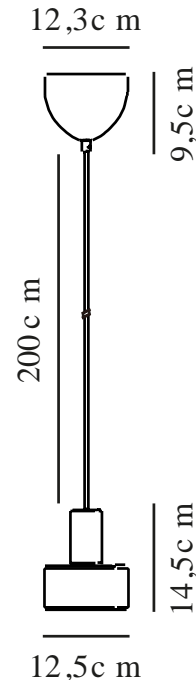

MATIS | TAKLAMPA | VIT

2512183001

nordlux®

Spänning (V): 220-240 Volt
IP-grad: IP20
Maximal lampeffekt (W): 40W
Klass (Klass 1, Klass 2, Klass 3):
Klass 2 (Dubbel isolerad)
Lampfättning: E27
Parallellkoppling: False

Höjd (cm): 14.5
Skärmdiameter (cm): 12.5
Längd (cm): 12.5
EAN: 5704924024344
TUN: 2439878
Artikelnummer: 2512183001

Antal per kolla: 3
Säljförpackning höjd (cm): 20
Säljförpackning bredd (cm): 13.5
Säljförpackning djup (cm): 13.5
Säljförpackning volym m³: 0.0036
Productens nettovikt (kg): 0.37

Primärt material: Metall
Sekundärt material: Plast
Kabelfärg: Vit
Kabellängd (cm): 200
Ytmaterial på kabeln: Plast
Är kabeln utbyttbar?: False
Färg: Vit

- Minimalistisk stil • Ljuset skiner även genom den övre delen av skärmen