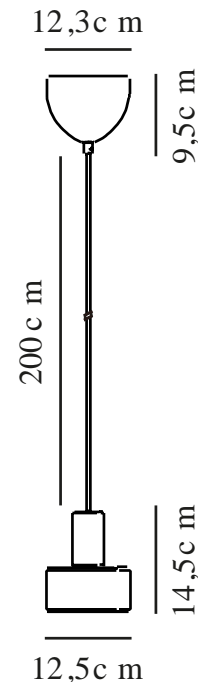

# MATIS | PENDELLEUCHE | SCHWARZ

2512183003

nordlux®

Spannung (V): 220-240 Volt  
IP-Grad: IP20  
Maximale Lampenleistung (W):  
40W  
Klasse (Klasse 1, Klasse 2,  
Klasse 3): Klasse 2 (Dopp. isoliert)  
Leuchtmittelsockel: E27  
Parallelschaltung: False

Hauptmaterial: Metall  
Sekundärmaterial: Plastik  
Kabel Farbe: Schwarz  
Kabel Länge (cm): 200  
Oberflächenmaterial Kabel: Plastik  
Ist das Kabel austauschbar?:  
False

Farbe: Schwarz  
Höhe (cm): 14.5  
Schirmdurchmesser (cm): 12.5  
Länge (cm): 21.8

EAN: 5704924024351  
TUN: 2439879  
Artikelnummer: 2512183003  
Stück pro Hauptkarton: 3

Verkaufsbox Höhe (cm): 20  
Verkaufsbox Breite (cm): 13.5  
Verkaufsbox Tiefe (cm): 13.5  
Verkaufsbox Volumen m<sup>3</sup>: 0.0036  
Produkt Nettogewicht (kg): 0.37