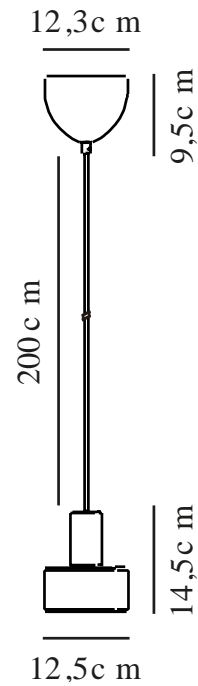

MATIS | PENDEL | SORT

2512183003

nordlux®

Spænding (V): 220-240 Volt
IP-vurdering: IP20
Maksimal pæreeffekt (W): 40W
Klasse (klasse 1, klasse 2, klasse 3): Klasse 2 (Dobbelt isoleret)
Pærefatning: E27
Parallelforbindelse: False

Primært materiale: Metal
Sekundært materiale: Plast
Ledningens farve: Sort
Ledningens længde (cm): 200
Ledningens overflademateriale: Plast
Kan ledningen udskiftes?: False

Farve: Sort
Højde (cm): 14.5
Skærm diameter (cm): 12.5
Længde (cm): 21.8
EAN-nummer: 5704924024351
TUN: 2439879
Varenummer: 2512183003

Stk. pr. master-kasse: 3
Salgskasse, højde (cm): 20
Salgskasse, bredde (cm): 13.5
Salgskasse, dybde (cm): 13.5
Salgskasse, volumen (m³): 0.0036
Nettovægt af produkt (kg): 0.37

• Minimalistisk stil • Lyset skinner også gennem det øverste af skærmen