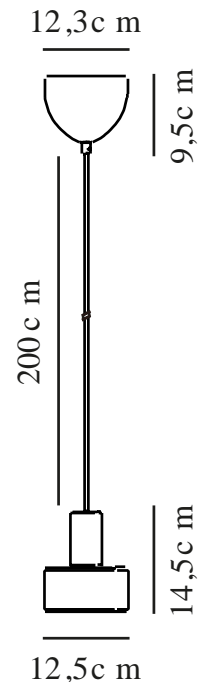

# MATIS | [PENDANT] | [BLACK]

2512183003

nordlux®

: 220-240 Volt  
: IP20  
: 40W  
: E27  
: False

: 200  
: False

: 14.5  
: 12.5