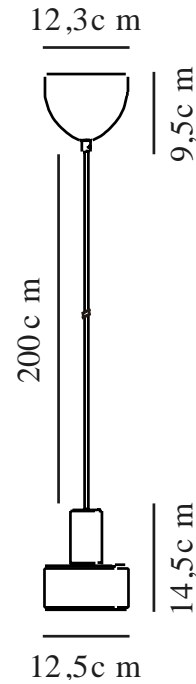

# MATIS | SUSPENSION | NOIR

2512183003

nordlux®

Tension (V): 220-240 Volt  
Protection IP: IP20  
Puissance maximale de l'ampoule (W): 40W  
Classe (Classe 1, Classe 2, Classe 3): Classe 2 (Double isolation)  
Culot d'ampoule: E27  
Connexion parallèle: False

Matière première: Métal  
Matériau secondaire: Matière plastique  
Couleur du câble: Noir  
Longueur du câble (cm): 200  
Matériau de surface du câble: Matière plastique  
Le câble est-il remplaçable: False  
Couleur: Noir

Hauteur (cm): 14.5  
Diamètre de l'abat-jour (cm): 12.5  
Longueur (cm): 21.8  
EAN: 5704924024351  
TUN: 2439879  
Numéro d'article: 2512183003  
Pièces par unité d'emballage: 3  
Hauteur de la boîte de vente (cm): 20  
Largeur de la boîte de vente (cm): 13.5

Profondeur de la boîte de vente (cm): 13.5  
Volume de la boîte de vente m<sup>3</sup>: 0.0036  
Poids net du produit (kg): 0.37

• Style minimaliste • La lumière passe également par le haut de l'abat-jour