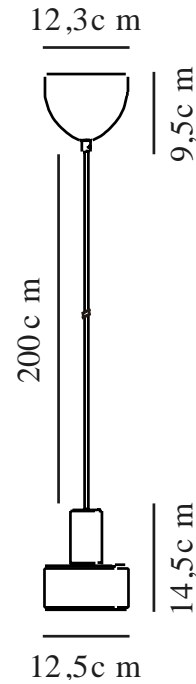

MATIS | TAKPENDEL | SORT

2512183003

nordlux®

Spenning (V): 220-240 Volt
IP-grad: IP20
Maksimal lysstyrke (W): 40W
Klasse (Klasse 1, Klasse 2, Klasse 3): Klasse 2 (Dobbelt isolert)

Pæresokkel: E27
Parallellkobling: False

Primært materiale: Metal
Sekundært materiale: Plast
Kabelfarge: Sort
Kabellengde (cm): 200
Kabelens overflatemateriale: Plast
Kan kabelen byttes ut?: False

Farge: Sort

Høyde (cm): 14.5
Skjerm diameter (cm): 12.5
Lengde (cm): 21.8

EAN: 5704924024351
TUN: 2439879
Artikkelnummer: 2512183003

Stk. per master box: 3
Høyde på salgseske (cm): 20
Bredde på salgseske (cm): 13.5
Dybde på salgseske (cm): 13.5
Volum i salgseske m³: 0.0036
Produktets nettovekt (kg): 0.37