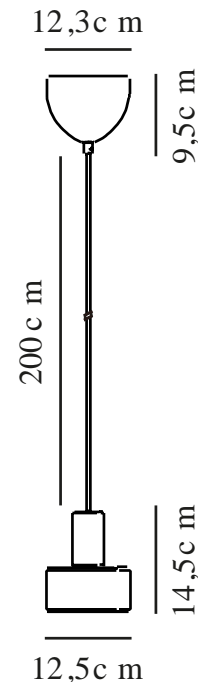

MATIS | TAKLAMPA | SVART

2512183003

nordlux®

Spänning (V): 220-240 Volt
IP-grad: IP20
Maximal lampeffekt (W): 40W
Klass (Klass 1, Klass 2, Klass 3):
Klass 2 (Dubbel isolerad)
Lampfättning: E27
Parallellkoppling: False

Höjd (cm): 14.5
Skärmdiameter (cm): 12.5
Längd (cm): 21.8
EAN: 5704924024351
TUN: 2439879
Artikelnummer: 2512183003

Antal per kolla: 3
Säljförpackning höjd (cm): 20
Säljförpackning bredd (cm): 13.5
Säljförpackning djup (cm): 13.5
Säljförpackning volym m³: 0.0036
Productens nettovikt (kg): 0.37

Primärt material: Metall
Sekundärt material: Plast
Kabelfärg: Svart
Kabellängd (cm): 200
Ytmaterial på kabeln: Plast
Är kabeln utbytbar?: False
Färg: Svart

- Minimalistisk stil • Ljuset skiner även genom den övre delen av skärmen