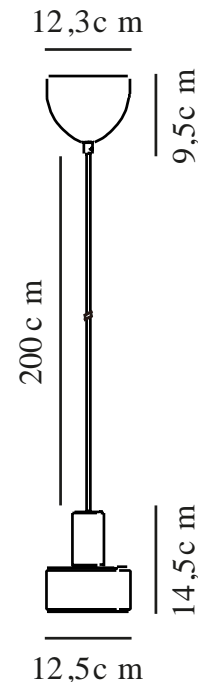

MATIS | PENDELLEUCHE | HELL BRAUN

2512183018

nordlux®

Spannung (V): 220-240 Volt
IP-Grad: IP20
Maximale Lampenleistung (W):
40W
Klasse (Klasse 1, Klasse 2,
Klasse 3): Klasse 2 (Dopp. isoliert)
Leuchtmittelsockel: E27
Parallelschaltung: False

Hauptmaterial: Metall
Sekundärmaterial: Plastik
Kabel Farbe: Schwarz
Kabel Länge (cm): 200
Oberflächenmaterial Kabel: Plastik
Ist das Kabel austauschbar?:
False

Farbe: Hell braun
Höhe (cm): 14.5
Schirmdurchmesser (cm): 12.5
Länge (cm): 21.8

EAN: 5704924024368
TUN: 2439880
Artikelnummer: 2512183018
Stück pro Hauptkarton: 3

Verkaufsbox Höhe (cm): 20
Verkaufsbox Breite (cm): 13.5
Verkaufsbox Tiefe (cm): 13.5
Verkaufsbox Volumen m³ : 0.0036
Produkt Nettogewicht (kg): 0.37