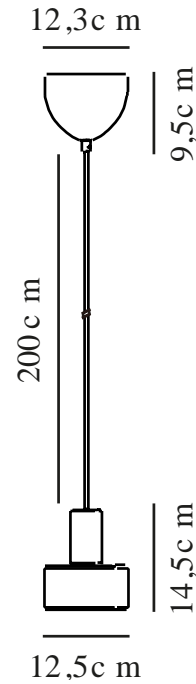

# MATIS | PENDEL | LYS BRUN

2512183018

nordlux®

Spænding (V): 220-240 Volt  
IP-vurdering: IP20  
Maksimal pæreeffekt (W): 40W  
Klasse (klasse 1, klasse 2, klasse 3): Klasse 2 (Dobbelt isoleret)  
Pærefatning: E27  
Parallelforbindelse: False

Primært materiale: Metal  
Sekundært materiale: Plast  
Ledningens farve: Sort  
Ledningens længde (cm): 200  
Ledningens overflademateriale: Plast  
Kan ledningen udskiftes?: False

Farve: Lysebrun  
Højde (cm): 14.5  
Skærm diameter (cm): 12.5  
Længde (cm): 21.8  
EAN-nummer: 5704924024368  
TUN: 2439880  
Varenummer: 2512183018

Stk. pr. master-kasse: 3  
Salgskasse, højde (cm): 20  
Salgskasse, bredde (cm): 13.5  
Salgskasse, dybde (cm): 13.5  
Salgskasse, volumen (m<sup>3</sup>): 0.0036  
Nettovægt af produkt (kg): 0.37

- Minimalistisk stil • Lyset skinner også gennem det øverste af skærmen