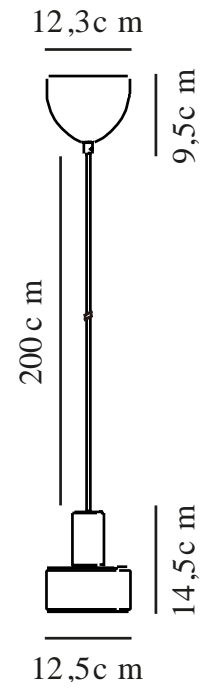

# MATIS | [PENDANT] | [LIGHTBROWN]

2512183018

nordlux®

: 220-240 Volt  
: IP20  
: 40W  
: E27  
: False

: 200  
: False

: 14.5  
: 12.5