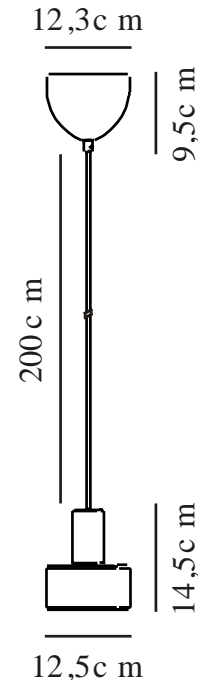

MATIS | SUSPENSION | MARRON CLAIR

2512183018

nordlux®

Tension (V): 220-240 Volt
Protection IP: IP20
Puissance maximale de l'ampoule (W): 40W
Classe (Classe 1, Classe 2, Classe 3): Classe 2 (Double isolation)
Culot d'ampoule: E27
Connexion parallèle: False

Matière première: Métal
Matériau secondaire: Matière plastique
Couleur du câble: Noir
Longueur du câble (cm): 200
Matériau de surface du câble: Matière plastique
Le câble est-il remplaçable: False
Couleur: Marron clair

Hauteur (cm): 14.5
Diamètre de l'abat-jour (cm): 12.5
Longueur (cm): 21.8
EAN: 5704924024368
TUN: 2439880
Numéro d'article: 2512183018
Pièces par unité d'emballage: 3
Hauteur de la boîte de vente (cm): 20
Largeur de la boîte de vente (cm): 13.5

Profondeur de la boîte de vente (cm): 13.5
Volume de la boîte de vente m³: 0.0036
Poids net du produit (kg): 0.37

• Style minimaliste • La lumière passe également par le haut de l'abat-jour

Matis présente un design minimaliste qui s'adapte à la plupart des intérieurs. La lumière crée un effet magnifique à travers les petits trous à l'arrière de l'abat-jour. Placez la suspension seule ou utilisez-en plusieurs pour créer la lumière dont vous avez besoin pour lire, travailler ou simplement profiter d'un éclairage d'ambiance confortable.